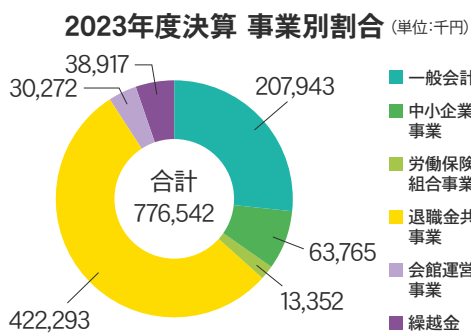

■ 人事異動

議員代表者の変更とそれに伴う役員選任が行われた。役員選